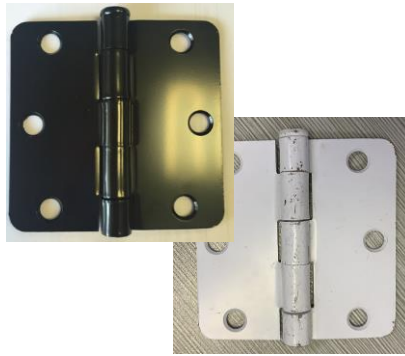

MLH-01F
aluminium Hinge&Iron Hinge
7-7/8" x 3-1/2"
30 pcs/box

MLH-02(pair)
#304 Stainless steel Hinge
4" x 4" x 3mm-4BB SS

MLH-03(pair)
Stainless steel Hinge
4"

MLH-04(pair)
Stainless steel Hinge
5"1/4

MLH-06A
Theft Proof Slide Bolt Lock
SB0103 (Iron)

MLH-06
Slide Bolt Lock
SB102 (iron) 60 pcs/box

MLH-07
Heavy Duty Slide Bolt Lock
SB0101-1(iron)

MLH-08(pair)
4" stainless steel hinge (auto closing)
50pack/box

MLH-10
Flat brkt
5"X6"

MLH-11
Flat brkt
12"x 6"

MLH-14BK/MLH-14WH(pair)
3" Iron Hinge hinge
Black / White
130 pair / 50 pair-box

MLH-14(pair)
#304 stainless steel hinge
3" X 4"
50 pair/box

MLH-15
Water droplet welding Hinge
125 pcs/box

MLH-20s
Steel gate finger latch 聪明锁