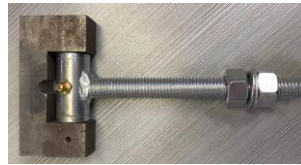

MLH-01F
aluminium Hinge&Iron Hinge
7-7/8" x 3-1/2"
30 pcs/box

MLH-02(pair)
#304 Stainless steel Hinge
4" x 4" x 3mm-4BB SS

MLH-03(pair)
Stainless steel Hinge
4"

MLH-04(pair)
Stainless steel Hinge
5"1/4

MLH-06A
Theft Proof Slide Bolt Lock
SB0103 (Iron)